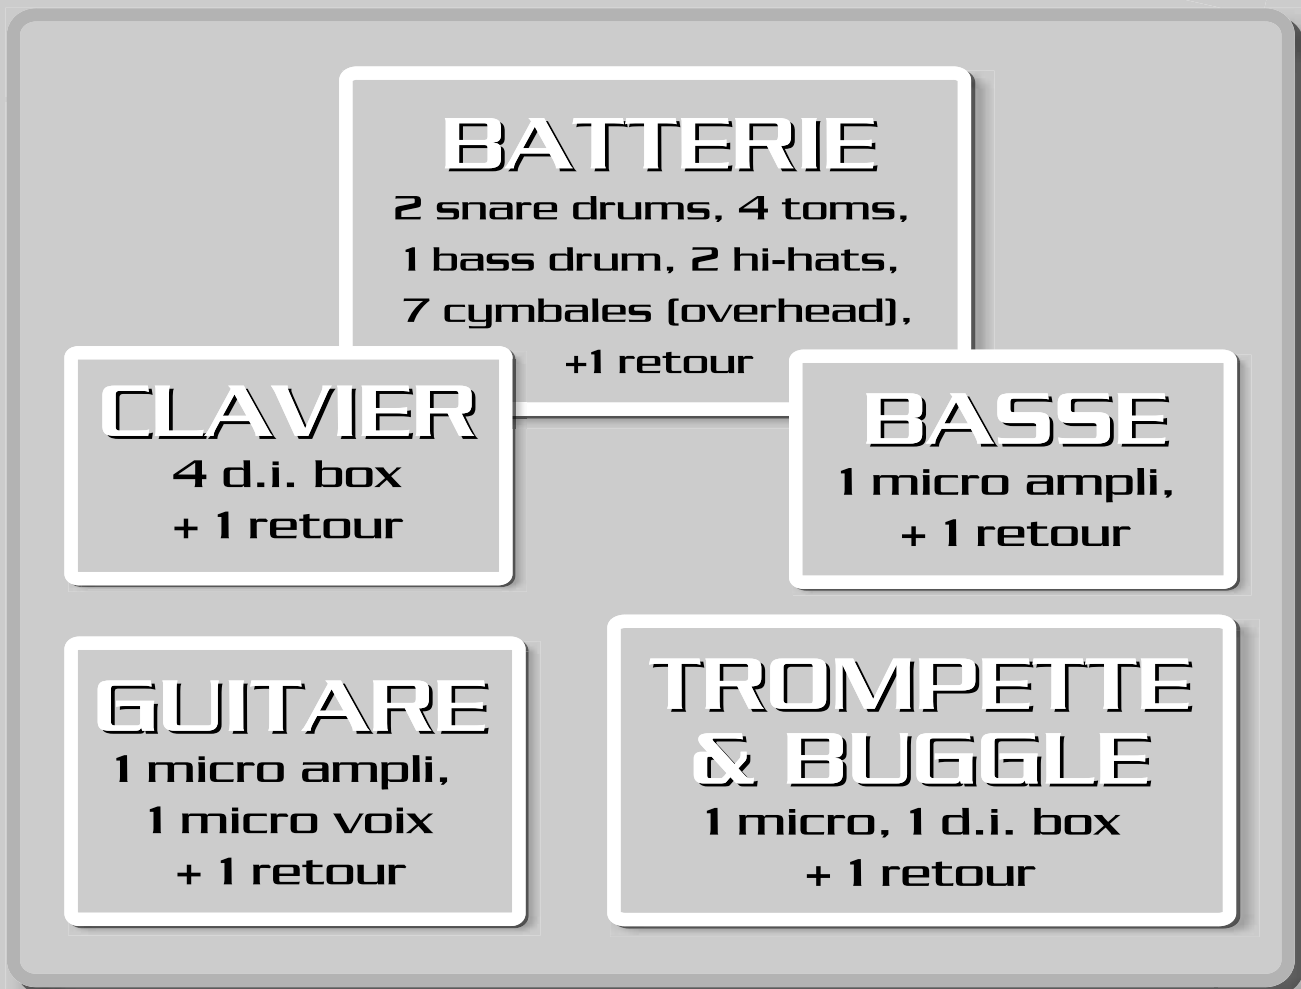

mawenzi

Plan de scène

Contact

MARCEL MORATTI

078 740 28 73 - 022 755 28 73